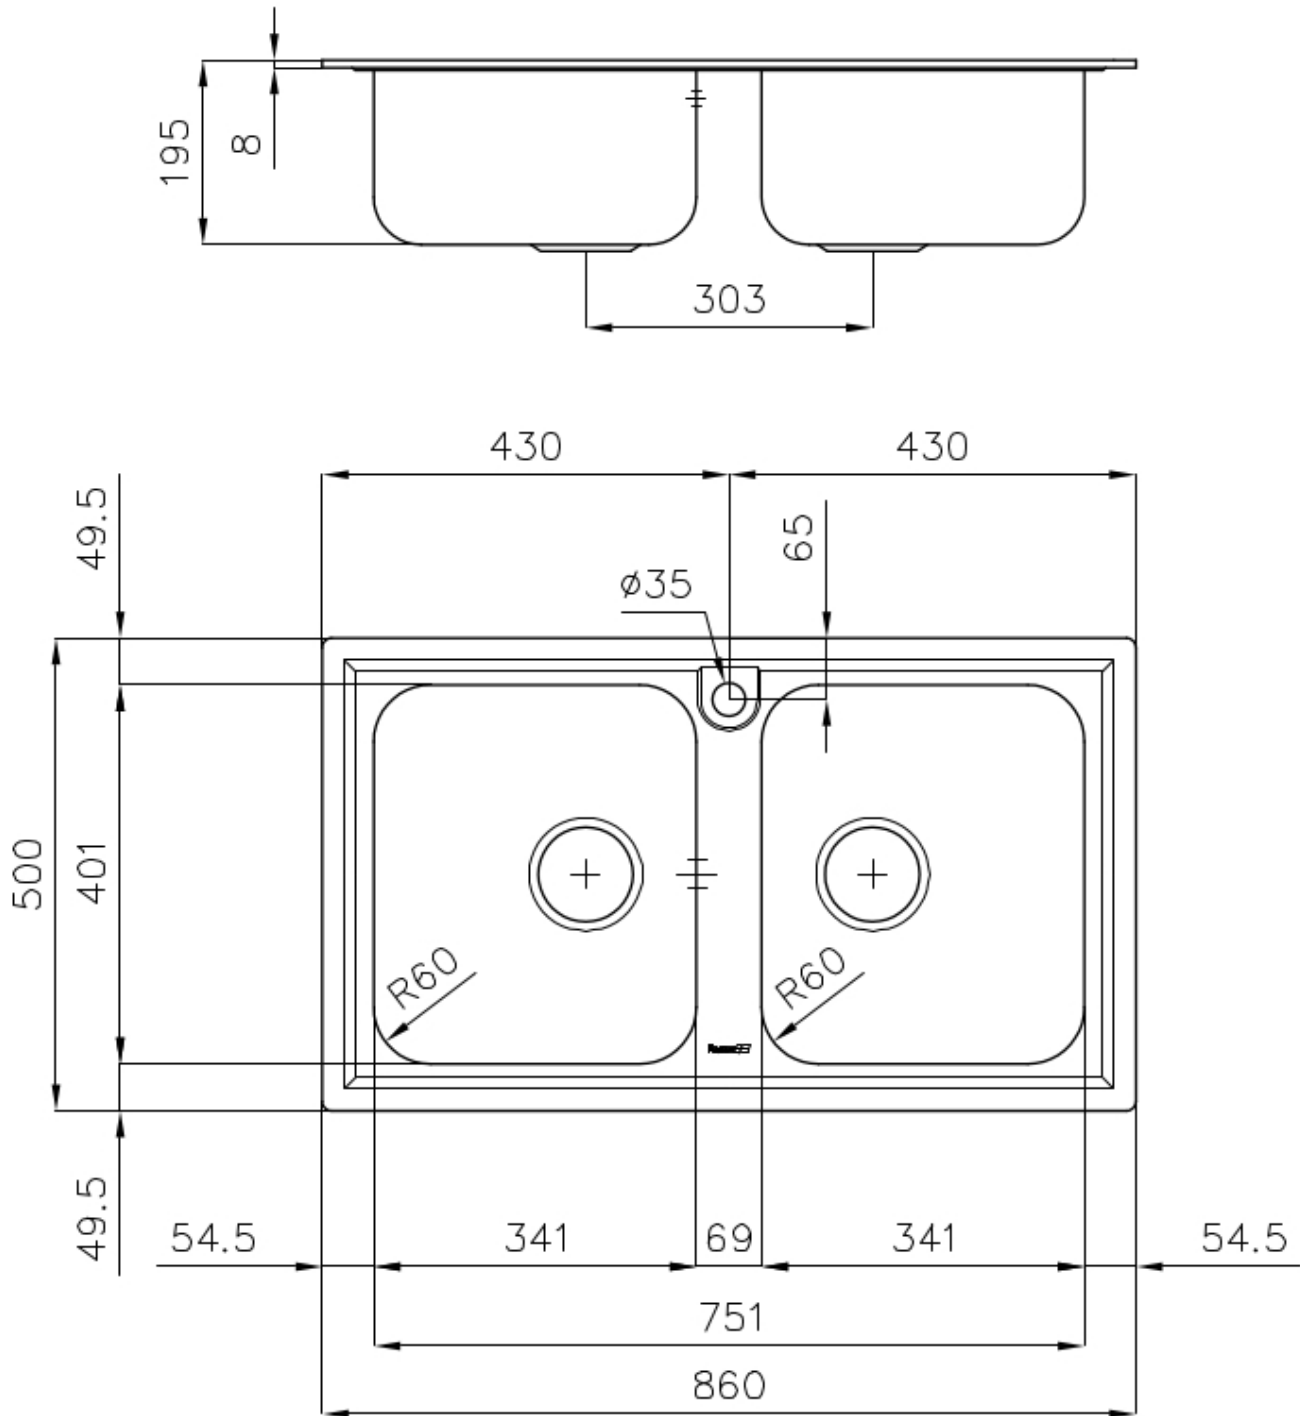

#### Texture

Spazzolato

Base 80-90 cm

---

Dimensioni 860 x 500 mm

---

Dotazioni standard Ganci di fissaggio, guarnizione, piletta, troppo-pieno e sifone, Imballo in scatola

---

Fori Mixer 1 foro di serie

---

Foro incasso 840 x 480 mm

---

Gocciolatoio No

---

Larghezza 86 cm

---

Misura vasca 341x400mm

---

Numero vasche 2 vasche

---

Piletta Piletta 3,5"

---

## DATI TECNICI